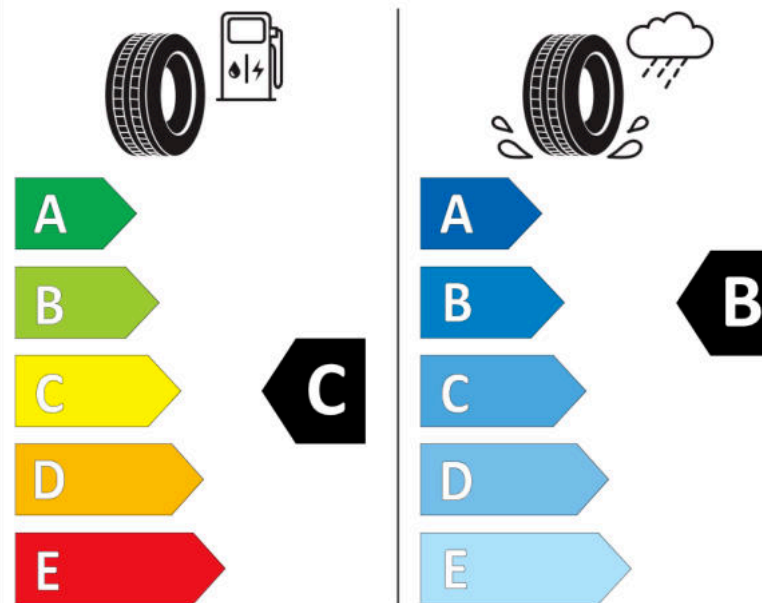

Δελτίο Πληροφοριών Προϊόντος

ΚΑΝΟΝΙΣΜΟΣ (ΕΕ) 2020/740

Μάρκα	MICHELIN
Εμπορική ονομασία	ALPIN 6
Αναγνωριστικό μοντέλου	328785
Διάσταση	205/50R17
Δείκτης ικανότητας φόρτωσης	93
Σύμβολο κατηγορίας ταχύτητας	V
Κατηγορία ως προς την εξοικονόμηση καυσίμου	C
Κατηγορία ως προς την πρόσφυση του ελαστικού σε υγρό οδόστρωμα	C
Κατηγορία εξωτερικού θορύβου κύλισης	A
Τιμή εξωτερικού θορύβου κύλισης	69 dB
Ελαστικό για χρήση σε συνθήκες έντονης χιονόπτωσης	Ναι
Ελαστικό πρόσφυσης στον πάγο	Όχι
Ημερομηνία έναρξης παραγωγής	11/17
Ημερομηνία λήξης παραγωγής	
Κατηγορία Φορτίου	XL
Επιπλέον πληροφορίες	205/50 R17 93V XL TL ALPIN 6 MI

ENERG

MICHELIN

328785

205/50R17 93 V

C1

2020/740